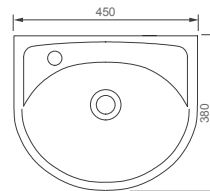

Умывальник «Статус 45»

- отверстие с левой стороны
- перелив
- комплект креплений

S23234500
4823050708766

10,5

18

Умывальник «Статус 50»

- отверстие по центру
- перелив
- комплект креплений
- для установки на пьедестал, полупьедестал или кронштейны