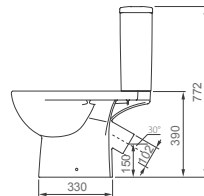

Компакт «Статус Soft-close»

- косой выпуск
- двухрежимная арматура 3/6 л
- нижний подвод воды
- дюропластовое сиденье SOFT CLOSE с системой креплений Quick Release
- комплект креплений для скрытого монтажа

S23950500
4823050708599

31,5

9 (6)