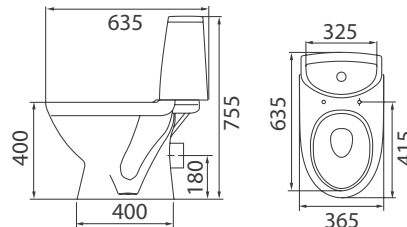

S14952500
4823050708919

30,4

9 (6)