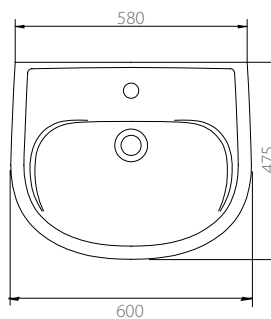

Умывальник мебельный «Эпика 60»

- отверстие по центру
- перелив

S15196000
4823050704591

16,0

14