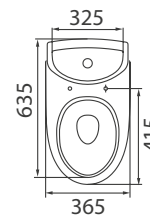

Компакт «Лотос Basic»

- горизонтальный выпуск
- бачок скандинавского типа
- двухрежимная арматура 3/6 л
- нижний подвод воды
- сиденье из АВС-пластика с металлическими креплениями
- комплект креплений

S14942500
4823050708889

29,4

9 (6)