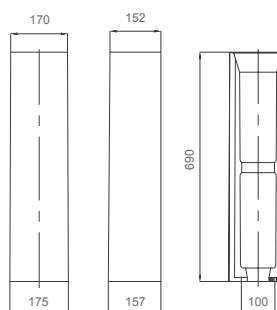

Пьедестал «Статус»

S23700000
4823050708803

9,7

24

Полупьедестал «Статус»

- комплект креплений

S23710000
4823050708810

6,3

24

Компакт «Статус»

- косой выпуск
- двухрежимная арматура 3/6 л
- нижний подвод воды
- дюропластовое сиденье с металлическими креплениями
- комплект креплений для скрытого монтажа