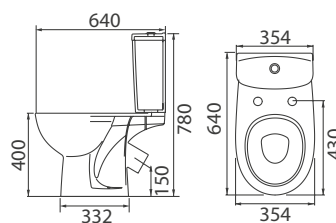

S12940500
4823050708445

28,9

9 (6)