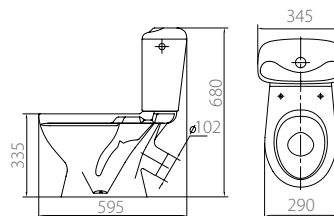

S10990065
4823050706557

21,2

9 (6)