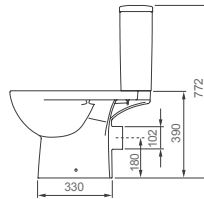

Статус / Status

Наименование и техническое описание

Артикул
Штрихкод

Вес,
брутто, кг

Количество штук
на паллете

Компакт «Статус»

- горизонтальный выпуск
- двухрежимная арматура 3/6 л
- нижний подвод воды
- дюропластовое сиденье с металлическими креплениями
- комплект креплений для скрытого монтажа

S23962500
4823050708582

31,5

9 (6)