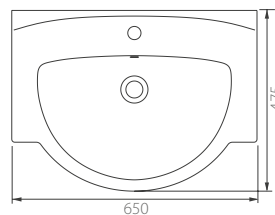

Умывальник мебельный «Акцент 65»

- отверстие по центру
- перелив

S12196500
4823050704195

16,4

12