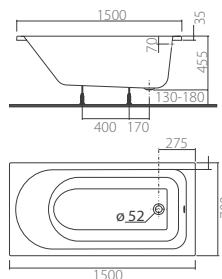

Наименование и техническое описание

Артикул
Штрихкод

Вес,
брутто, кг

Количество штук
на паллете

Ванна прямоугольная «Акцент» 150х70 см

В комплекте:

- ножки
- настенные крепления

SWP1250000
4820101685267

16,0

20