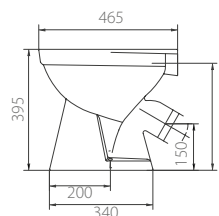

## Унитаз «Эпика» без полочки

- косой выпуск
- комплект креплений

**S15301000**  
4823050704102

13,9

12