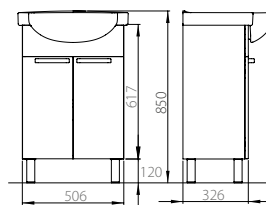

Акцент / Accent

Наименование и техническое описание

Артикул
Штрихкод

Вес,
брутто, кг

Количество штук
на паллете

Набор мебели «Акцент 55» белый глянец

В комплекте:

- мебельный умывальник «Акцент 55»
- тумба «Акцент 55» с одной полкой
- ручки
- монтажный набор

Ножки не входят в комплект мебели.

При необходимости ножки нужно заказывать дополнительно.

F15415500
4823076401238

25,0

6

Набор мебели «Акцент 55» белый глянец/венге

В комплекте:

- мебельный умывальник «Акцент 55»
- тумба «Акцент 55» с одной полкой
- ручки
- монтажный набор

Ножки не входят в комплект мебели.

При необходимости ножки нужно заказывать дополнительно.