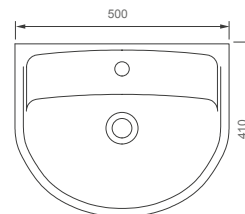

S23215000
4823050708773

11,7

16

Умывальник «Статус 55»

- отверстие по центру
- перелив
- комплект креплений
- для установки на пьедестал, полупьедестал или кронштейны