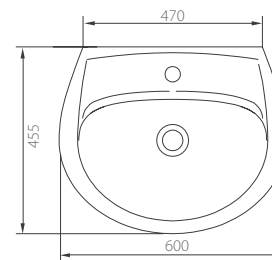

Умывальник «Вектор 60»

- отверстие по центру
- перелив
- комплект креплений

S16116000
4823050706298

13,0

14