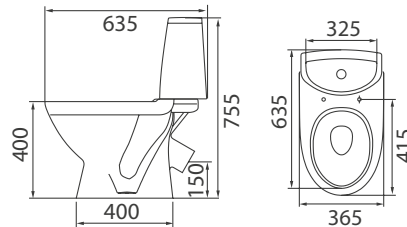

S14950500
4823050708902

30,6

9 (6)

Компакт «Лотос Soft Close»

- горизонтальный выпуск
- бачок скандинавского типа
- двухрежимная арматура 3/6 л
- нижний подвод воды
- дюропластовое сиденье SOFT CLOSE с системой креплений Quick Release
- комплект креплений