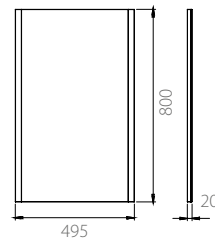

Зеркало «Акцент 50» венге

В комплекте:

- монтажный набор

F15304902
4823076401191

8,0

30

Ножки MO-N-NOG-0015

В комплекте:

- ножки – 2 шт.

Ножки не входят в комплект мебели.

При необходимости ножки нужно
заказывать дополнительно.

S11064012