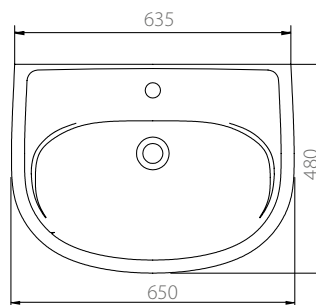

Умывальник мебельный «Эпика 65»

- отверстие по центру
- перелив

S15196500
4823050704607

18,0

12