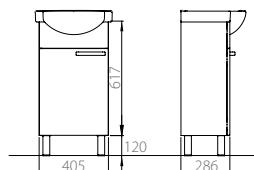

F15404500
4823076401221

19,4

8

Набор мебели «Акцент 45» белый глянец/венге

В комплекте:

- мебельный умывальник «Акцент 45»
- тумба «Акцент 45» с одной полкой
- ручка
- монтажный набор

Ножки не входят в комплект мебели.

При необходимости ножки нужно
заказывать дополнительно.