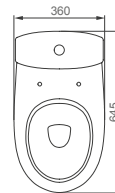

Компакт «Статус Soft-close»

- косой выпуск
- двухрежимная арматура 3/6 л
- нижний подвод воды
- дюропластовое сиденье SOFT CLOSE с системой креплений Quick Release
- комплект креплений для скрытого монтажа

S23950500
4823050708599

31,5

9 (6)