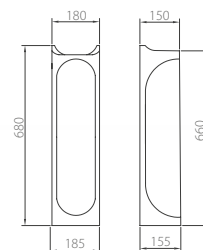

Пьедестал «Полиссия R»