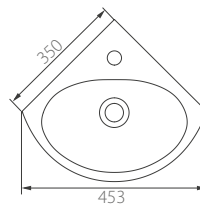

Рукомойник угловой «Лотос 35»

- отверстие по центру
- перелив
- комплект креплений

S14273500
4823050704546

7,8

36