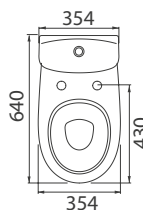

## Компакт «Акцент классический Basic»

- горизонтальный выпуск
- бачок классического типа
- двухрежимная арматура 3/6 л
- нижний подвод воды
- полипропиленовое сиденье с металлическими креплениями
- комплект креплений