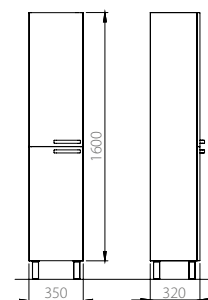

### Пенал «Акцент» белый глянец/венге

Пенал на два отделения  
с полками, которые можно  
регулировать по высоте

В комплекте:

- ручки
- монтажный набор

Ножки не входят в комплект мебели.

При необходимости ножки нужно  
заказывать дополнительно.