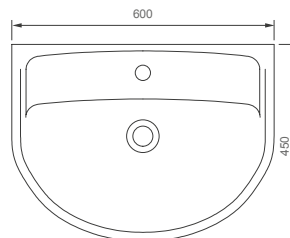

Наименование и техническое описание

Артикул
Штрихкод

Вес,
брутто, кг

Количество штук
на паллете

Умывальник «Статус 60»

- отверстие по центру
- перелив
- комплект креплений
- для установки на пьедестал, полупьедестал или кронштейны

S23116000
4823050708797

14,1

10