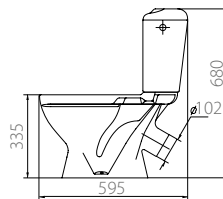

Бемби / Bembi

Наименование и техническое описание

Артикул
Штрихкод

Вес,
брутто, кг

Количество штук
на паллете

Компакт «Бемби» детский (красное сиденье)

- косой выпуск
- бачок классического типа
- однорежимная арматура 6 л
- боковой подвод воды
- декоративная заглушка
- полипропиленовое сиденье
- комплект креплений

S10990051
4823050706533

21,2

9 (6)