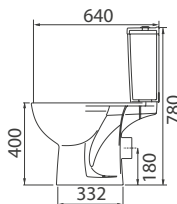

## Компакт «Акцент классический Basic»

- горизонтальный выпуск
- бачок классического типа
- двухрежимная арматура 3/6 л
- нижний подвод воды
- полипропиленовое сиденье с металлическими креплениями
- комплект креплений