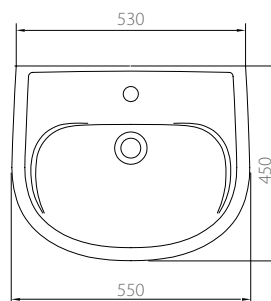

Наименование и техническое описание

Артикул
Штрихкод

Вес,
брутто, кг

Количество штук
на паллете

Умывальник мебельный «Эпика 55»

- отверстие по центру
- перелив

S15195500
4823050705444

14,0

16