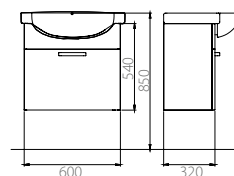

Наименование и техническое описание

Артикул
Штрихкод

Вес,
брутто, кг

Количество штук
на паллете

Набор мебели «Акцент 65 подвесной» белый глянец

В комплекте:

- мебельный умывальник «Акцент 65»
- подвесная тумба «Акцент 65»
  с одним ящиком
- ручки
- монтажный набор

F12426500
4823076401146

30,2

6

Набор мебели «Акцент 65 подвесной» белый глянец/венге

В комплекте:

- мебельный умывальник «Акцент 65»
- подвесная тумба «Акцент 65»
  с одним ящиком
- ручки
- монтажный набор