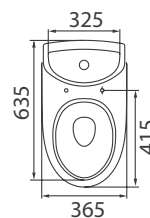

Компакт «Лотос Basic»

- косой выпуск
- бачок скандинавского типа
- двухрежимная арматура 3/6 л
- нижний подвод воды
- сиденье из АВС-пластика с металлическими креплениями
- комплект креплений

S14940500
4823050708872

29,6

9 (6)