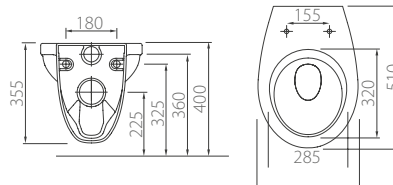

Наименование и техническое описание

Артикул
Штрихкод

Вес,
брутто, кг

Количество штук
на паллете

Подвесной унитаз «Вектор»

- полипропиленовое сиденье

S16389200
4823050706267

14,3

12

Компакт «Вектор Плюс»

- косой выпуск
- бачок классического типа
- двухрежимная арматура 3/6 л
- нижний подвод воды
- полипропиленовое сиденье
- комплект креплений