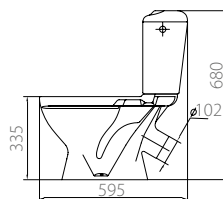

S10990050
4823050706526

21,2

9 (6)