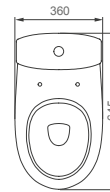

Статус / Status

Наименование и техническое описание

Артикул
Штрихкод

Вес,
брутто, кг

Количество штук
на паллете

Компакт «Статус»

- горизонтальный выпуск
- двухрежимная арматура 3/6 л
- нижний подвод воды
- дюропластовое сиденье с металлическими креплениями
- комплект креплений для скрытого монтажа

S23962500
4823050708582

31,5

9 (6)