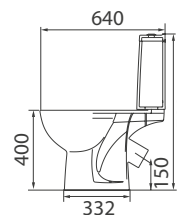

Компакт «Акцент скандинавский Basic»

- косой выпуск
- бачок скандинавского типа
- двухрежимная арматура 3/6 л
- нижний подвод воды
- полипропиленовое сиденье с металлическими креплениями
- комплект креплений

S12840500
4823050708711

27,1

9 (6)