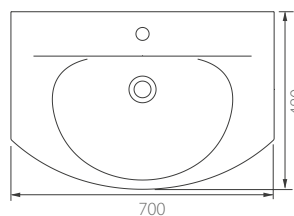

**Умывальник мебельный
«Лотос 70»**

- отверстие по центру
- перелив

S14197000
4823050704386

18,2

12