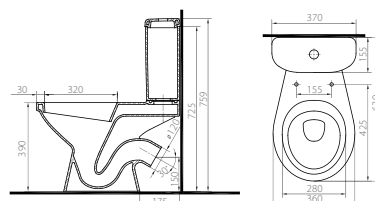

S16990500
4823050706489

26,9

9 (6)

Компакт «Вектор Плюс»

- горизонтальный выпуск
- бачок классического типа
- двухрежимная арматура 3/6 л
- нижний подвод воды
- полипропиленовое сиденье
- комплект креплений