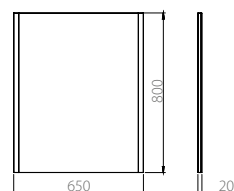

Зеркало «Акцент 60» венге

В комплекте:

- монтажный набор

F15306501
4823076401177

10,0

30