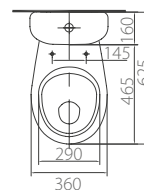

S20990500
4823050708681

27,9

9 (6)