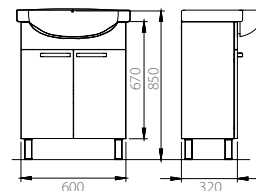

F12416502
4823076401115

32,0

6