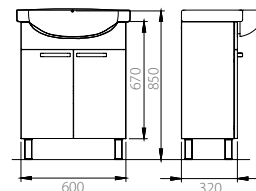

F12416500
4823076401108

32,0

6

Набор мебели «Акцент 65» белый глянец/венге

В комплекте:

- мебельный умывальник «Акцент 65»
- тумба «Акцент 65» с одной полкой
- ручки
- монтажный набор

Ножки не входят в комплект мебели.

При необходимости ножки нужно заказывать дополнительно.