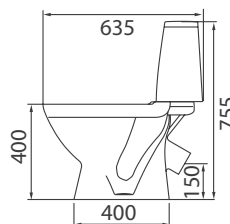

Компакт «Лотос Basic»

- косой выпуск
- бачок скандинавского типа
- двухрежимная арматура 3/6 л
- нижний подвод воды
- сиденье из АВС-пластика с металлическими креплениями
- комплект креплений

S14940500
4823050708872

29,6

9 (6)