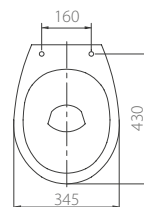

## Унитаз «Эпика» без полочки

- косой выпуск
- комплект креплений

**S15301000**  
4823050704102

13,9

12