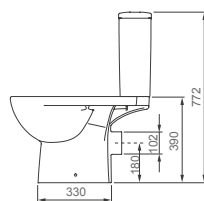

Компакт «Статус Soft-close»

- горизонтальный выпуск
- двухрежимная арматура 3/6 л
- нижний подвод воды
- дюропластовое сиденье SOFT CLOSE с системой креплений Quick Release
- комплект креплений для скрытого монтажа

S23952500
4823050708742

31,5

9 (6)