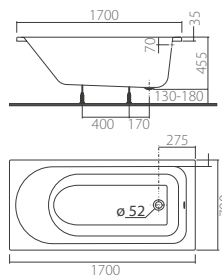

Ванна прямоугольная «Акцент» 170х70 см

В комплекте:

- ножки
- элементы креплений

SWP1270000
4820101685281

18,0

20