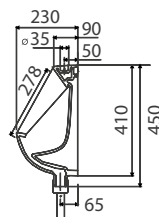

Писсуар «Снайпер»

- вертикальный выпуск
- верхний подвод воды
- комплект креплений для скрытого монтажа

S12610100
4823050707257

8,8

12