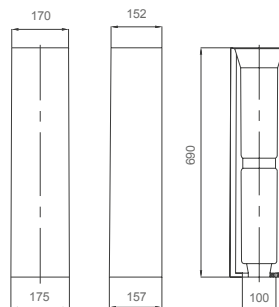

Пьедестал «Вектор»

S16700000
4823050706304

9,7

20