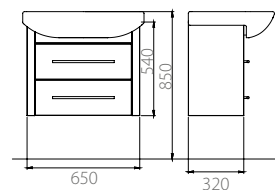

F14437001
5906365446819

38,7

6

Ножки MO-N-NOG-0015

1. В комплекте:
2. ножки – 2 шт.

Ножки не входят в комплект мебели.
При необходимости ножки нужно заказывать дополнительно.

S11064012
5906365447489