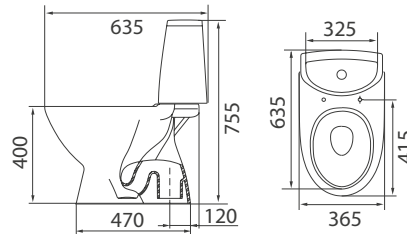

Наименование и техническое описание

Артикул
Штрихкод

Вес,
брутто, кг

Количество штук
на паллете

Компакт «Лотос Basic»

- вертикальный выпуск
- бачок скандинавского типа
- двухрежимная арматура 3/6 л
- нижний подвод воды
- сиденье из АВС-пластика с металлическими креплениями
- комплект креплений

S14941500
4823050708896

30,7

9 (6)

Компакт «Лотос Soft Close»

- косой выпуск
- бачок скандинавского типа
- двухрежимная арматура 3/6 л
- нижний подвод воды
- дюропластовое сиденье SOFT CLOSE с системой креплений Quick Release
- комплект креплений