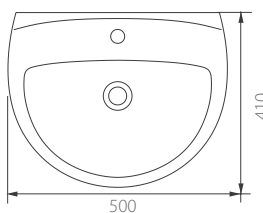

Умывальник «Акцент 50»

- отверстие по центру
- перелив
- комплект креплений

S12215000
4823050704232

11,7

16