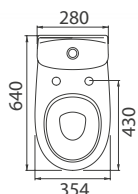

## Компакт «Акцент скандинавский Basic»

- горизонтальный выпуск
- бачок скандинавского типа
- двухрежимная арматура 3/6 л
- нижний подвод воды
- полипропиленовое сиденье с металлическими креплениями
- комплект креплений