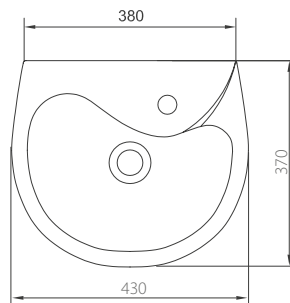

- без отверстия под смеситель
- перелив
- комплект креплений

**S10204000**  
4823050707462

8,9

18

**Умывальник «Бемби 40»**

- отверстие с правой стороны
- перелив
- комплект креплений

**S10214000**  
4823050707479