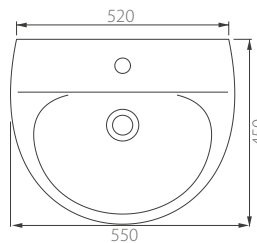

Умывальник «Лотос 55»

- отверстие по центру
- перелив
- комплект креплений

S14115500
4823050704423

13,3

16