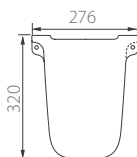

Полупьедестал «Лотос»

• комплект креплений