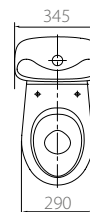

## Компакт «Бемби» детский (голубое сиденье)

- косой выпуск
- бачок классического типа
- однорежимная арматура 6 л
- боковой подвод воды
- декоративная заглушка
- полипропиленовое сиденье
- комплект креплений