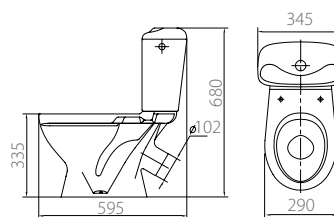

S10990081
4823050706571

21,2

9 (6)

Компакт «Бемби» детский (оранжевое сиденье)

- косой выпуск
- бачок классического типа
- однорежимная арматура 6 л
- боковой подвод воды
- декоративная заглушка
- полипропиленовое сиденье
- комплект креплений