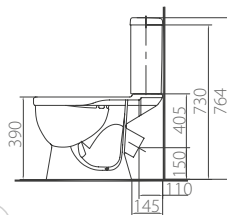

S20990500
4823050708681

27,9

9 (6)