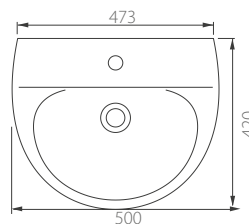

Умывальник «Лотос 50»

- отверстие по центру
- перелив
- комплект креплений

S14215000
4823050704430

11,4

16