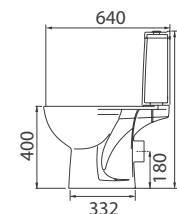

## Компакт «Акцент скандинавский Basic»

- горизонтальный выпуск
- бачок скандинавского типа
- двухрежимная арматура 3/6 л
- нижний подвод воды
- полипропиленовое сиденье с металлическими креплениями
- комплект креплений