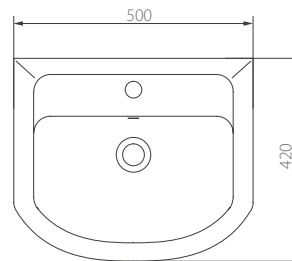

## Умывальник мебельный «Прокси 50»

- отверстие по центру
- перелив

**S10295000**  
4823050708391

12,1

16