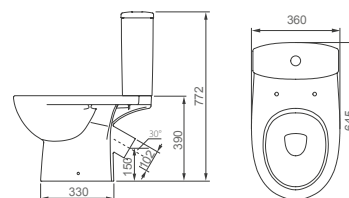

S23960500
4823050708575

31,5

9 (6)