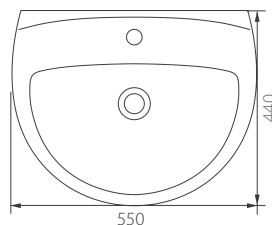

Умывальник «Акцент 55»

- отверстие по центру
- перелив
- комплект креплений

S12115500
4823050704201

13,1

16