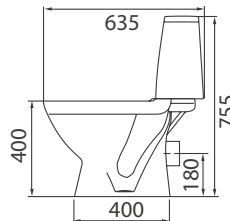

Компакт «Лотос Basic»

- горизонтальный выпуск
- бачок скандинавского типа
- двухрежимная арматура 3/6 л
- нижний подвод воды
- сиденье из АВС-пластика с металлическими креплениями
- комплект креплений

S14942500
4823050708889

29,4

9 (6)