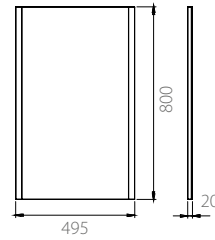

Акцент / Accent

Наименование и техническое описание

Артикул
Штрихкод

Вес,
брутто, кг

Количество штук
на паллете

Зеркало «Акцент 50» белый глянец

В комплекте:

- монтажный набор

F15304900
4823076401184

8,0

30