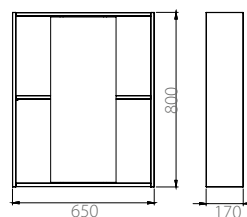

Шкаф «Лотос E65» с зеркалом венге

Зеркало можно передвигать
по направляющим вправо и влево.

В комплекте:

- монтажный набор

F14230001
5906365447298

14,0

15