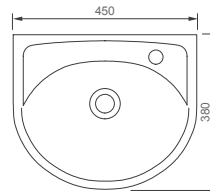

Статус / Status

Наименование и техническое описание

Артикул
Штрихкод

Вес,
брутто, кг

Количество штук
на паллете

Умывальник «Статус 45»

- отверстие с правой стороны
- перелив
- комплект креплений

S23224500
4823050708759

10,5

18