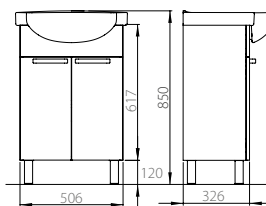

F15415502
823076401252

25,0

6

Набор мебели «Акцент 65» белый глянец

В комплекте:

- мебельный умывальник «Акцент 65»
- тумба «Акцент 65» с одной полкой
- ручки
- монтажный набор

Ножки не входят в комплект мебели.

При необходимости ножки нужно заказывать дополнительно.