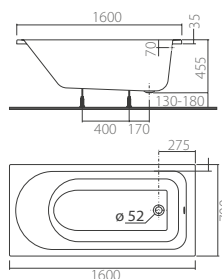

Ванна прямоугольная «Акцент» 160х70 см

В комплекте:

- ножки
- настенные крепления

SWP1260000
4820101685274

17,0

20