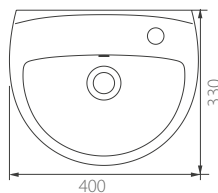

Наименование и техническое описание

Артикул
Штрихкод

Вес,
брутто, кг

Количество штук
на паллете

Рукомойник «Акцент 40»

- отверстие с правой стороны
- перелив
- комплект креплений

S12224000
4823050704256

8,0

36