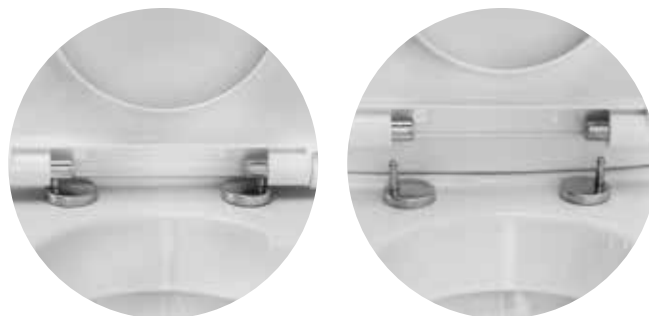

ГАРАНТИИ

На керамику colombo предоставляется гарантия 10 лет.