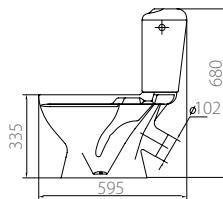

## Компакт «Бемби» детский (синее сиденье)

- косой выпуск
- бачок классического типа
- однорежимная арматура 6 л
- боковой подвод воды
- декоративная заглушка
- полипропиленовое сиденье
- комплект креплений