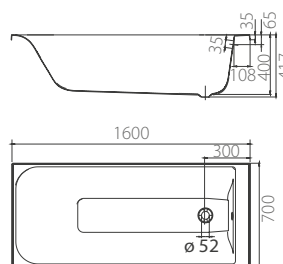

Ванна прямоугольная «Фортуна» 160x70 см

В комплекте:

- ножки
- элементы креплений

SWP1660000
4820101685649

17,3

20