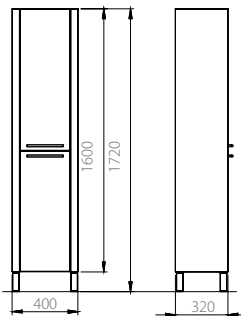

Наименование и техническое описание

Артикул
Штрихкод

Вес,
брутто, кг

Количество штук
на паллете

Пенал «Лотос С40»

1. Пенал на два отделения:
2. верхнее – с двумя полками
   - нижнее – без полок
3. В комплекте:
4. ручки
   - монтажный набор

Ножки не входят в комплект мебели.
При необходимости ножки нужно заказывать дополнительно.

F14111002
5906365446826

44,4

5

Набор мебели «Лотос 1»

1. В комплекте:
2. мебельный умывальник «Лотос 70»
   - тумба «Лотос D70» с одной полкой
   - ручки
   - монтажный набор

Ножки не входят в комплект мебели.
При необходимости ножки нужно заказывать дополнительно.