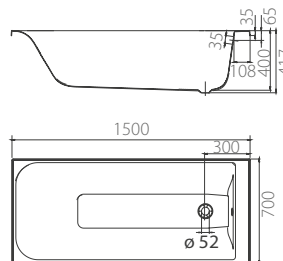

Наименование и техническое описание

Артикул
Штрихкод

Вес,
брутто, кг

Количество штук
на паллете

Ванна прямоугольная «Фортуна» 150x70 см

В комплекте:

- ножки
- элементы креплений

SWP1650000
4820101685632

16,8

20