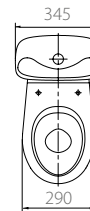

## Компакт «Бемби» детский (красное сиденье)

- косой выпуск
- бачок классического типа
- однорежимная арматура 6 л
- боковой подвод воды
- декоративная заглушка
- полипропиленовое сиденье
- комплект креплений