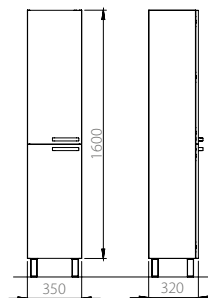

Наименование и техническое описание

Артикул
Штрихкод

Вес,
брутто, кг

Количество штук
на паллете

Пенал «Акцент» белый глянец

Пенал на два отделения
с полками, которые можно
регулировать по высоте

В комплекте:

- ручки
- монтажный набор

Ножки не входят в комплект мебели.

При необходимости ножки нужно
заказывать дополнительно.

F15111000
4823076401122

28,4

6

Пенал «Акцент» белый глянец/венге

Пенал на два отделения
с полками, которые можно
регулировать по высоте

В комплекте:

- ручки
- монтажный набор

Ножки не входят в комплект мебели.

При необходимости ножки нужно
заказывать дополнительно.