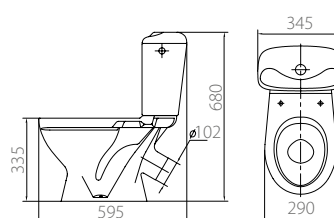

## Компакт «Бемби» детский (оранжевое сиденье)

- косой выпуск
- бачок классического типа
- однорежимная арматура 6 л
- боковой подвод воды
- декоративная заглушка
- полипропиленовое сиденье
- комплект креплений