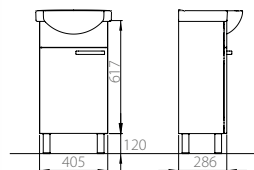

F15404502
4823076401245

19,4

8