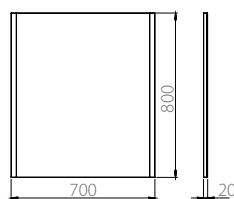

Наименование и техническое описание

Артикул
Штрихкод

Вес,
брутто, кг

Количество штук
на паллете

Зеркало «Лотос L70» венге

В комплекте:

- монтажный набор

F14307001
5906365446833

11,2

30