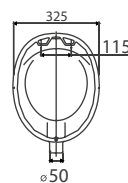

S12610100
4823050707257

8,8

12