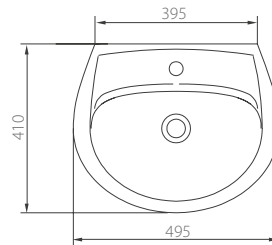

Вектор / Vector

Наименование и техническое описание

Артикул
Штрихкод

Вес,
брутто, кг

Количество штук
на паллете

Умывальник «Вектор 50»

- отверстие по центру
- перелив
- комплект креплений

S16215000
4823050706274

9,8

16