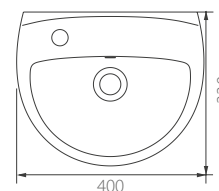

Рукомойник «Акцент 40»

- отверстие с левой стороны
- перелив
- комплект креплений

S12234000
4823050704249

8,0

36