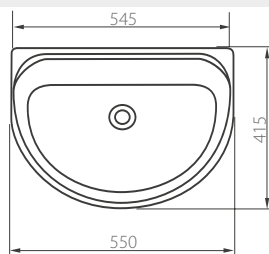

Наименование и техническое описание

Артикул
Штрихкод

Вес,
брутто, кг

Количество штук
на паллете

Умывальник «Полиссия R»

- без отверстия под смеситель
- комплект креплений
- для установки на пьедестал или кронштейны

S19105500
4823050707035

12,3

14