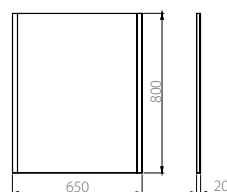

Зеркало «Акцент 60» белый глянец

В комплекте:

- монтажный набор

F15306500
4823076401160

10,0

30