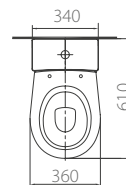

## Компакт «Коломбо NEW»

- косой выпуск
- бакчок прямоугольной формы
- двухрежимная арматура 3/6 л
- нижний подвод воды
- полипропиленовое сиденье с металлическими креплениями
- комплект креплений

**S06990100**  
4823050708032