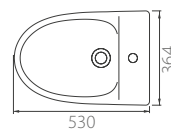

Биде «Лотос»

- отверстие под смеситель
- перелив
- комплект креплений

S14501100
4823050704355

16,8

8