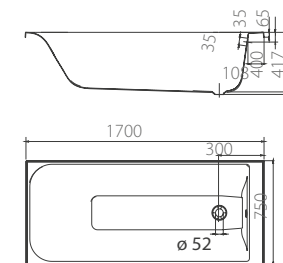

Ванна прямоугольная «Фортуна» 170x75 см

В комплекте:

- ножки
- элементы креплений

SWP1675000
4820101685656

18,4

20