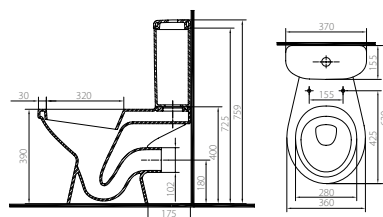

S16992500
4823050706496

25,7

9 (6)