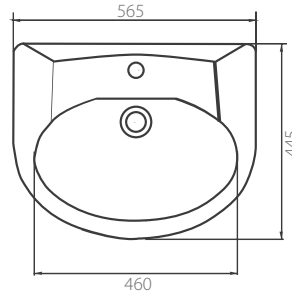

Изделия вне серий

Наименование и техническое описание

Артикул
Штрихкод

Вес,
брутто, кг

Количество штук
на паллете

Умывальник мебельный «Солас»

- отверстие по центру
- перелив

S10145600
4823050705499

14,6

12