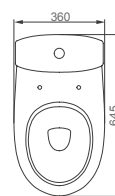

Компакт «Статус Soft-close»

- горизонтальный выпуск
- двухрежимная арматура 3/6 л
- нижний подвод воды
- дюропластовое сиденье SOFT CLOSE с системой креплений Quick Release
- комплект креплений для скрытого монтажа

S23952500
4823050708742

31,5

9 (6)