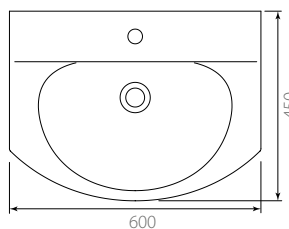

**Умывальник мебельный
«Лотос 60»**

- отверстие по центру
- перелив

S14196000
4823050707974

16,7

10