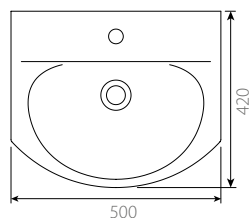

Наименование и техническое описание

Артикул
Штрихкод

Вес,
брутто, кг

Количество штук
на паллете

**Умывальник мебельный
«Лотос 50»**

- отверстие по центру
- перелив

S14195000
4823050707967

12,7

16