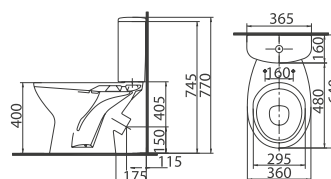

Компакт «Полиссия плюс»

- косой выпуск
- бачок классического типа
- однорежимная арматура 6 л
- нижний подвод воды
- полипропиленовое сиденье
- комплект креплений

S19990100
4823050707325

27,1

9 (6)

Компакт «Полиссия плюс 3/6 л»

- косой выпуск
- бачок классического типа
- двухрежимная арматура 3/6 л
- нижний подвод воды
- полипропиленовое сиденье с металлическими креплениями
- комплект креплений