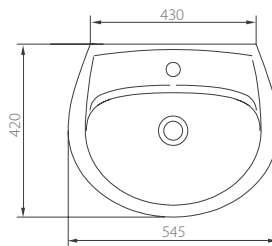

Умывальник «Вектор 55»

- отверстие по центру
- перелив
- комплект креплений

S16115500
4823050706281

10,8

16