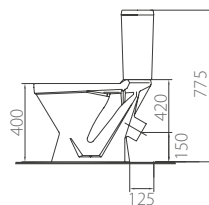

Наименование и техническое описание

Артикул
Штрихкод

Вес,
брутто, кг

Количество штук
на паллете

Компакт «Коломбо NEW»

- косой выпуск
- бакчок прямоугольной формы
- двухрежимная арматура 3/6 л
- нижний подвод воды
- полипропиленовое сиденье с металлическими креплениями
- комплект креплений

S06990100
4823050708032

28,8

9 (6)