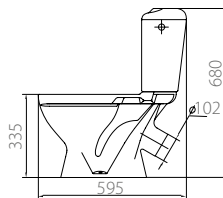

S10990073
4823050706564

21,2

9 (6)