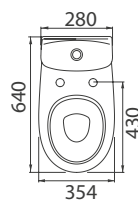

Компакт «Акцент скандинавский Basic»

- косой выпуск
- бачок скандинавского типа
- двухрежимная арматура 3/6 л
- нижний подвод воды
- полипропиленовое сиденье с металлическими креплениями
- комплект креплений

S12840500
4823050708711

27,1

9 (6)