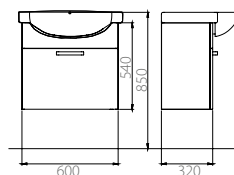

F12426502
4823076401153

30,2

6