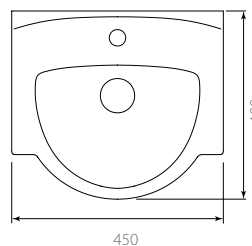

Умывальник мебельный «Акцент 45»

- отверстие по центру
- перелив

S12194500
4823050707981

9,9

18