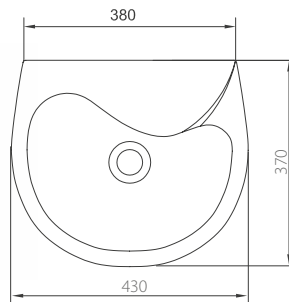

Наименование и техническое описание

Артикул
Штрихкод

Вес,
брутто, кг

Количество штук
на паллете

Умывальник «Бемби 40»

- без отверстия под смеситель
- перелив
- комплект креплений

S10204000
4823050707462

8,9

18