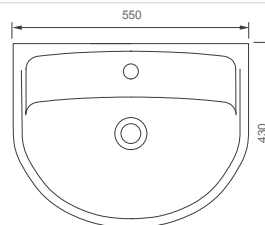

S23115500
4823050708780

12,5

16