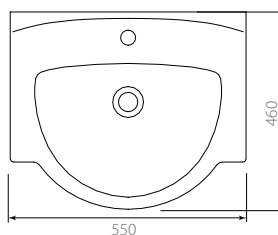

Умывальник мебельный «Акцент 55»

- отверстие по центру
- перелив

S12195500
4823050707998

13,8

14