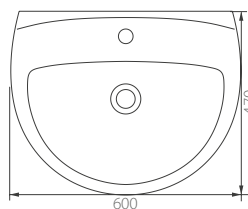

Акцент / Accent

Наименование и техническое описание

Артикул
Штрихкод

Вес,
брутто, кг

Количество штук
на паллете

Умывальник «Акцент 60»

- отверстие по центру
- перелив
- комплект креплений

S12116000
4823050704195

15,1

14