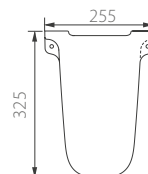

Наименование и техническое описание

Артикул
Штрихкод

Вес,
брутто, кг

Количество штук
на паллете

Полупьедестал «Акцент»

- комплект креплений