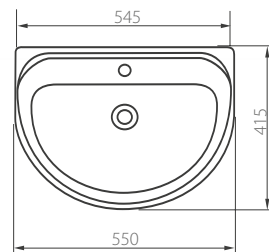

Умывальник «Полиссия R»

- отверстие по центру
- комплект креплений
- для установки на пьедестал или кронштейны

S19115500
4823050707042

12,3

14