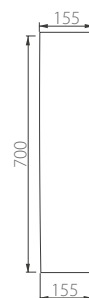

Пьедестал «Акцент»