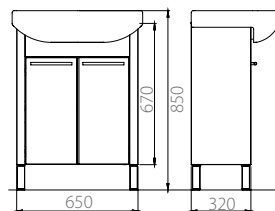

F14417001
5906365446802

40,0

5

Набор мебели «Лотос 2»

1. В комплекте:
2. мебельный умывальник «Лотос 70»
   - подвесная тумба «Лотос D70» с двумя ящиками
   - ручки
   - монтажный набор