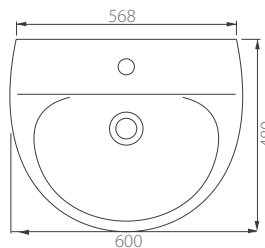

Умывальник «Лотос 60»

- отверстие по центру
- перелив
- комплект креплений

S14116000
4823050704393

14,4

14