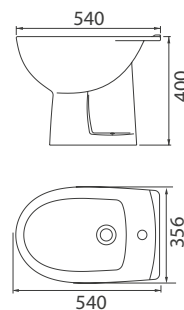

Биде «Акцент»

- отверстие под смеситель
- перелив
- комплект креплений