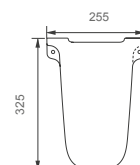

Полупьедестал «Статус»

- комплект креплений