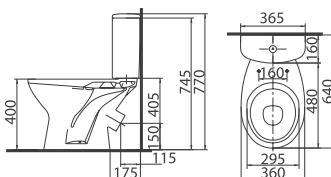

S19990500
4823050708100

27,5

9 (6)