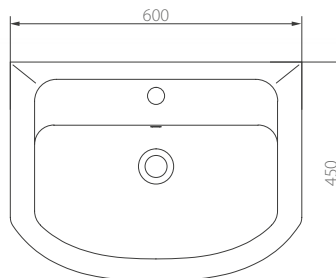

Умывальник мебельный «Прокси 60»

- отверстие по центру
- перелив

S10196000
4823050708407

14,8

12