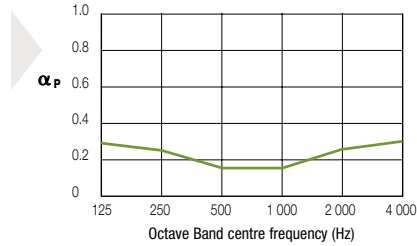

PLAIN

36-44%
EN ISO 14021

Recycled Content

87%
EN ISO 7742-2 & 3

Light Reflectance

PLAIN

	BOARD	TEGULAR	MICROLOOK
	 Prelude XL²/TLX 24 mm Prelude Sixty²	 Prelude XL²/TLX 24 mm Prelude Sixty²	 Prelude XL²/TL 15 mm Interlude XL² 15 mm
600 x 600 x 15 mm	9587 M	9589 M	9590 M
625 x 625 x 15 mm	9587 D	9589 D	9590 D
600 x 1200 x 15 mm	9588 M		
625 x 1250 x 15 mm	9588 D		

EN ISO 354 &
EN ISO 11654

α_w	NRC	125	250	500	1000	2000	4000	Hz
0.20(L)	0.20	0.30	0.25	0.15	0.15	0.25	0.30	α_p

Class = E

EN ISO 10848-2
& EN 717-1

D_{nfw}	
35 dB	

EN 13501-1

EEA Euroclass A2-s1, d0

RUS KM1 (G1, V1, D1, T1) FZ 123

EN 12667
& ISO 8301

$\lambda = 0.06$ W/m K

95 % RH

15 YEAR
guarantee

4 kg/m²