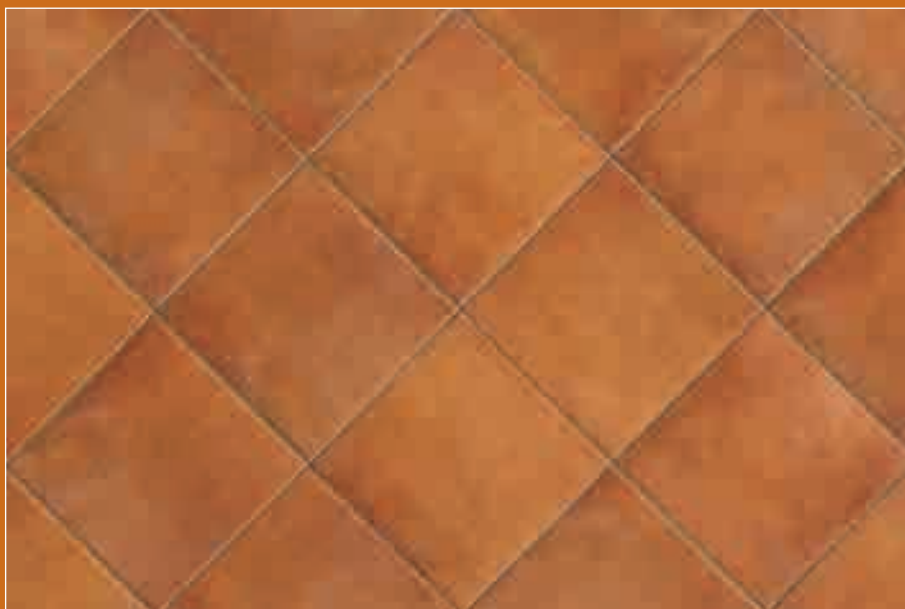

Rosso / Pocco

Имеющиеся форматы
Formati disponibili
Available sizes

30x30 cm